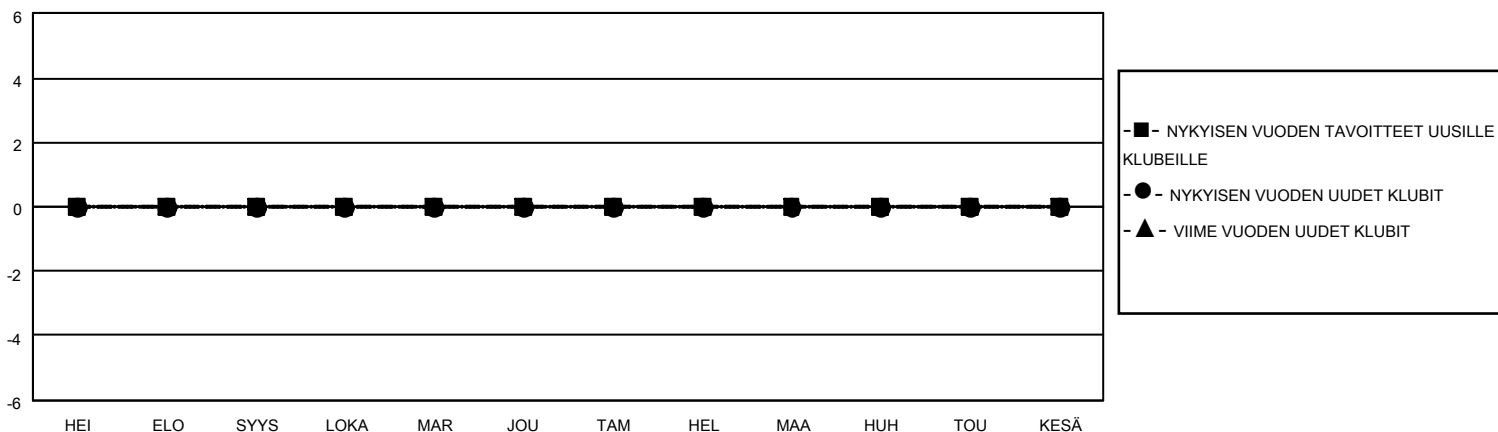

MONTHLY MEMBERSHIP PROGRESS REPORT

SIJAINTI FINLAND

District 107 H

Results as of: 8/31/2022

Klubit				jäsentä			
TULOKSET 2022-2023				TULOKSET 2022-2023			
NELJÄNNES	UUDEN KLUBIN TAVOITE	UUDET KLUBIT	LOPETETUT KLUBIT	NELJÄNNES	JÄSENKASVUN NETTOTAHOITE	TOTEUTUNUT JÄSENKASVU	POISTETUT JÄSENET (mukaan lukien siirrot)
HEI/ELO/SYYS	0	0	0	HEI/ELO/SYYS	20	1	2
LOKA/MAR/JOU	0	0	0	LOKA/MAR/JOU	15	0	0
TAM/HEL/MAA	0	0	0	TAM/HEL/MAA	15	0	0
HUH/TOU/KESÄ	0	0	0	HUH/TOU/KESÄ	15	0	0

TAVOITTEET JA UUDET KLUBIT, KUMULATIIVINEN

TAVOITTEET JA JÄSENET, KUMULATIIVINEN

LAKKAUTETUT KLUBIT: 0

ERONNEET JÄSENET

KUOLLUT	0
KLUBI LAKKAUTETTU	0
MUU	2
YHTEENSÄ	2

1 CLUBS OF 45 LISÄNNYT YHDEN TAI USEAMMAN UUTTA JÄSENTÄ