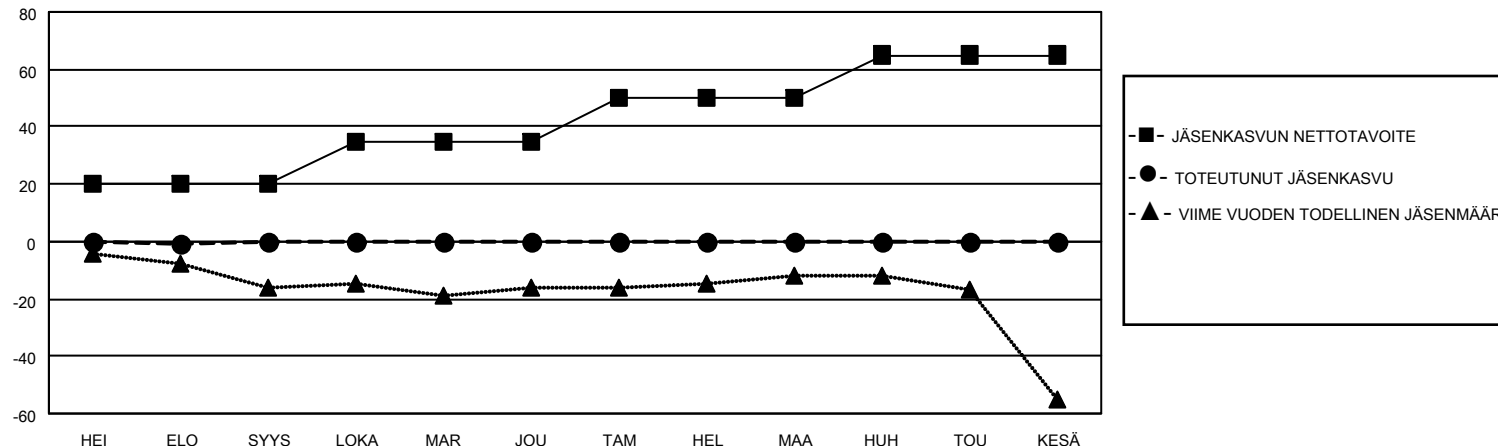

MONTHLY MEMBERSHIP PROGRESS REPORT

SIJAINTI FINLAND

District 107 H

Results as of: 8/31/2022

Klubit				jäsentä			
TULOKSET 2022-2023				TULOKSET 2022-2023			
NELJÄNNES	UUDEN KLUBIN TAVOITE	UUDET KLUBIT	LOPETETUT KLUBIT	NELJÄNNES	JÄSENKASVUN NETTOTAHOITE	TOTEUTUNUT JÄSENKASVU	POISTETUT JÄSENET (mukaan lukien siirrot)
HEI/ELO/SYYS	0	0	0	HEI/ELO/SYYS	20	1	2
LOKA/MAR/JOU	0	0	0	LOKA/MAR/JOU	15	0	0
TAM/HEL/MAA	0	0	0	TAM/HEL/MAA	15	0	0
HUH/TOU/KESÄ	0	0	0	HUH/TOU/KESÄ	15	0	0

TAVOITTEET JA UUDET KLUBIT, KUMULATIIVINEN

TAVOITTEET JA JÄSENET, KUMULATIIVINEN

LAKKAUTETUT KLUBIT: 0

ERONNEET JÄSENET

KUOLLUT	0
KLUBI LAKKAUTETTU	0
MUU	2
YHTEENSÄ	2

1 CLUBS OF 45 LISÄNNYT YHDEN TAI USEAMMAN UUTTA JÄSENTÄ